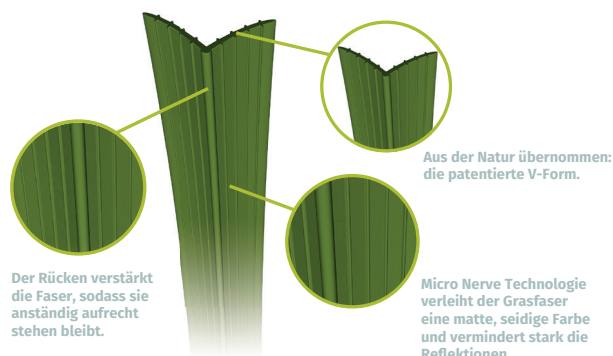

MiNT® TECHNOLOGY
reduzierte Reflektion
matte Farbe

V-SHAPE
Elastisch
natürlicher Look

GEWICHT
1.608
Fasern in gr./m²

GARANTIE
UV niedrig 11 Jahre
UV hoch 8 Jahre

SOZIALVERTÄGLICH
umweltfreundlich
recyclbar

**Made
in
Holland**

enjoy perfection

www.royalgrass.de